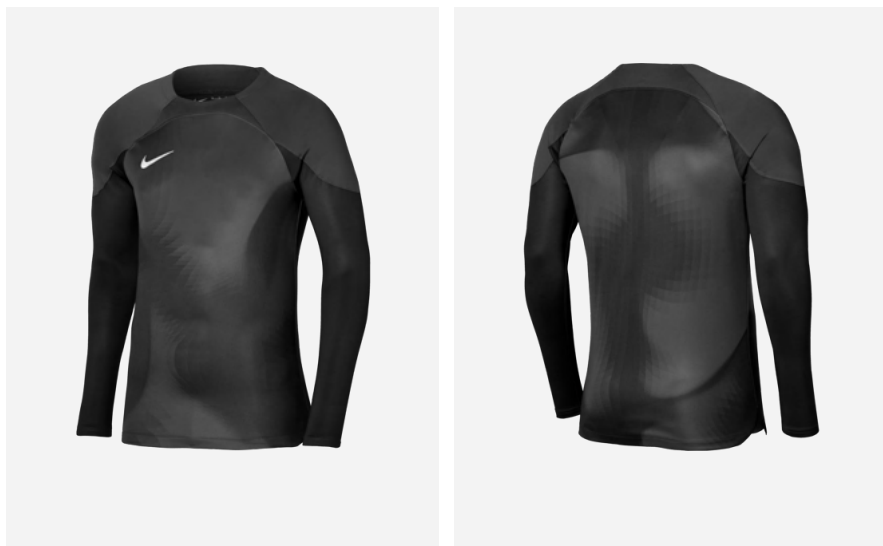

Udržitelné materiály

Carryover Gardien IV pro brankáře, L / S (mládež)

RRP 1 599,00 Kč

Životní cyklus
leden 2022 - prosinec 2023

K dispozici v
XS - S - M - L - XL

Vlastnosti produktu

- 100 % polyester
- Propracovaný materiál odvádějící pot tě udrží příjemně v chladu a klidu při každé střelbě na bránu
- Technologie Nike Dri-FIT ADV kombinuje materiál odvádějící vlhkost se špičkovou konstrukcí a dalšími prvky, díky kterým budeš v suchu a pohodlí
- Pletenina v zahříváných oblastech zlepšuje prodyšnost tam, kde to nejvíc oceníš
- V pružném materiálu se ti budou dobře chytat střely
- Prát v pračce