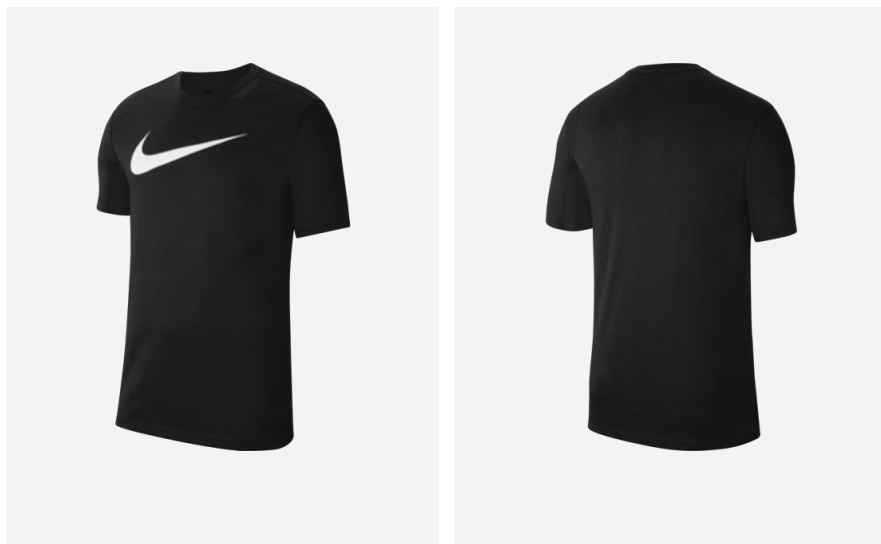

Carryover  
**Tričko Park 20 (mládež)**

RRP 679,00 Kč

Životní cyklus  
 leden 2021 - prosinec 2025

K dispozici v  
 XS - S - M - L - XL

CW6941-010  
 Černá / (bílá)

CW6941-100  
 Bílá / černá

CW6941-451  
 Obsidian / bílá