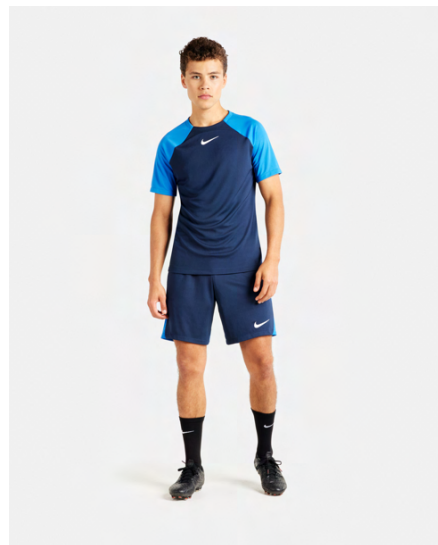

Udržitelné materiály

Carryover Top Academy Pro, S / S

RRP 759,00 Kč

Životní cyklus
leden 2020 - prosinec 2025

K dispozici v
S - M - L - XL - 2XL

DH9225-010
Černá / Volt /
(bílá)

DH9225-011
Černá /
Anthracite /
(bílá)

DH9225-329
Green Spark /
Lucky Green /
(bílá)

DH9225-451
Obsidian /
Royal Blue /
(bílá)

DH9225-463
Royal Blue /
Obsidian / (bílá)

DH9225-635
Bright Crimson /
University Red /
(bílá)

DH9225-657
University Red /
Bright Crimson /
(bílá)

Vlastnosti produktu

- 100 % polyester
- Volnější pohodlný střih a materiál, který odvádí pot od pokožky, tě pomáhají udržet v suchu a pohodlí, i když se trénink přestří
- Technologie Dri-FIT odvádí pot od kůže na povrch látky, kde se rychle odpaří. Díky tomu zůstaneš v suchu a pohodlí
- Zádový díl ze síťoviny skvěle větrá
- Standardní střih působí ležérně a uvolněně
- Prát v pračce