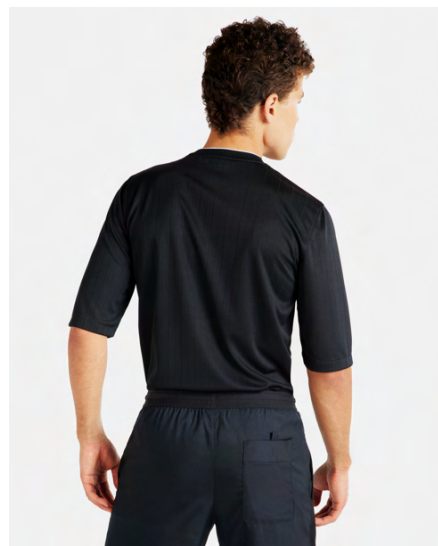

Udržitelné materiály

Carryover

Top pro rozhodčí Nike Dry II, S / S

RRP 1 349,00 Kč

Životní cyklus

duben 2022 - březen 2026

K dispozici v

XS - S - M - L - XL - 2XL

Vlastnosti produktu

- 100 % polyester
- Dres pro rozhodčí je z materiálu, který odvádí pot a pomáhá tě udržet v suchu a pohodlí. Dvě velké kapsy ti dají dost místa na tužky, karty a další nezbytnosti
- Technologie Dri-FIT odvádí pot od kůže na povrch látky, kde se rychle odpaří. Díky tomu zůstaneš v suchu a pohodlí
- Do kapes se zapínáním na suchý zip si můžeš bezpečně uložit nezbytné věci na hřiště
- Zeštíhlený střih kopíruje postavu
- Prát v pračce