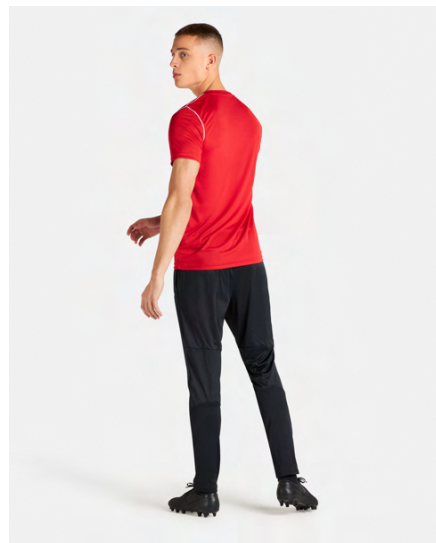

## Vlastnosti produktu

- 100 % polyester
- Materiál s technologií Dri-FIT odvádí pot a příjemně se nosí
- Díly ve spodní části nohavic usnadňují převlékání přes kopačky
- Do postranních se vejde všechno, co potřebuješ
- Standardní střih působí ležerně a uvolněně
- Pružný pas se stahovací šňůrkou