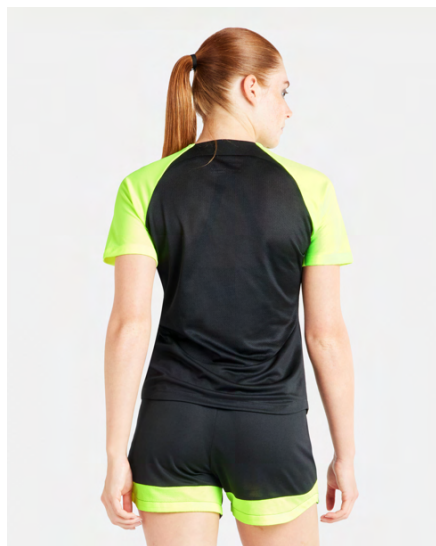

Udržitelné materiály

Carryover

Dámský top Academy Pro, S / S

RRP 759,00 Kč

Životní cyklus

leden 2022 - prosinec 2023

K dispozici v

XS - S - M - L - XL

DH9242-010
Černá / Volt /
(bílá)

DH9242-011
Černá /
Anthracite /
(bílá)

DH9242-329
Green Spark /
Lucky Green /
(bílá)

DH9242-451
Obsidian /
Royal Blue /
(bílá)

DH9242-463
Royal Blue /
Obsidian / (bílá)

DH9242-635
Bright Crimson /
University Red /
(bílá)

DH9242-657
University Red /
Bright Crimson /
(bílá)

Vlastnosti produktu

- 100 % polyester
- Volnější pohodlný střih a materiál, který odvádí pot od pokožky, tě pomáhají udržet v suchu a pohodlí, i když se trénujete v přístřeší
- Technologie Dri-FIT odvádí pot od kůže na povrch látky, kde se rychle odpaří. Díky tomu zůstaneš v suchu a pohodlí
- Zádový díl ze síťoviny skvěle větrá
- Standardní střih působí ležérně a uvolněně
- Prát v pračce