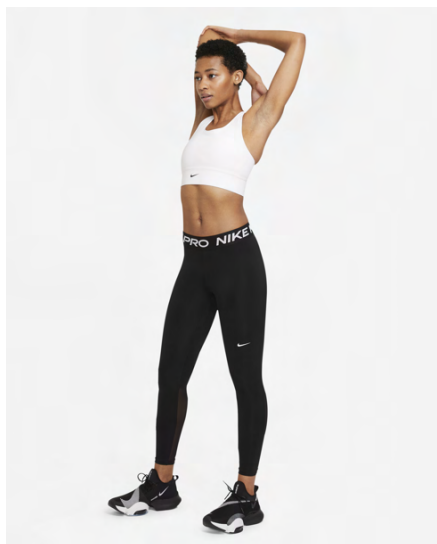

Udržitelné materiály

Carryover Legíny se středně vysokým pasem a síťovanými díly

RRP 1 349,00 Kč

Životní cyklus
leden 2021 - prosinec 2023

K dispozici v
S - M - L - XL - 2XL

CZ9779-010
Černá / (bílá)

Vlastnosti produktu

- 83 % polyester / 17 % elastan
- Materiál s technologií Nike Dri-FIT odvádí pot a příjemně se nosí, takže se můžeš soustředit jen na svůj cíl
- Široký, hebký, středně vysoký pas příjemně zpevňuje střed těla
- Větrací panely ze síťoviny vzadu, na spodní části nohavic zlepšují proudění vzduchu a prodyšnost
- Alespoň 50 % produktu tvoří recyklovaná polyesterová vlákna