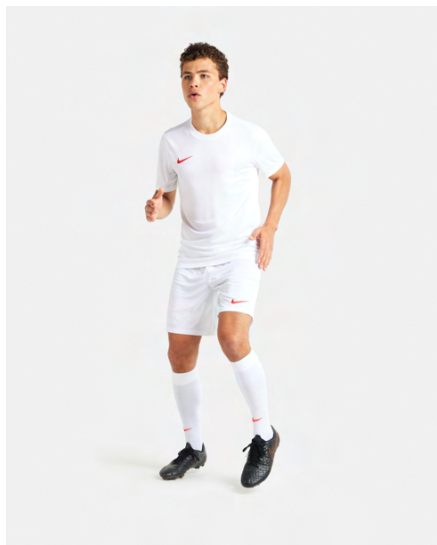

Udržitelné materiály

Carryover Pletené kraťasy Park III

RRP 499,00 Kč

Životní cyklus
leden 2020 - prosinec 2025

K dispozici v
S - M - L - XL - 2XL

BV6855-104 Bílá / (Royal Blue)

Vlastnosti produktu

- 100 % produktu tvoří recyklovaná polyesterová vlákna
- Materiál s technologií Dri-FIT odvádí pot a příjemně se nosí, takže tě nic neruší
- Elastický pas se síťovanou podšívku je prodyšný
- Zeštíhlený střih kopíruje postavu