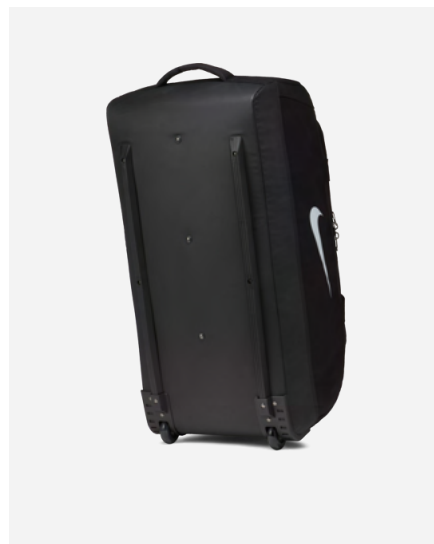

Carryover
**Taška na kolečkách Nike Club
Team**

RRP 1 499,00 Kč

Životní cyklus
leden 2019 - prosinec 2024

K dispozici v
ONE SIZE

BA5199-010
Černá / černá
(bílá)

Vlastnosti produktu

- 100 % polyester
- Nastavitelná rukojeť a kolečka usnadňují přepravu
- Do hlavního oddílu se zipem si bezpečně uložíš věci
- Taška se dá nosit i za boční ucho
- Délka 82 cm x šířka 35 cm x hloubka 38 cm /120 l