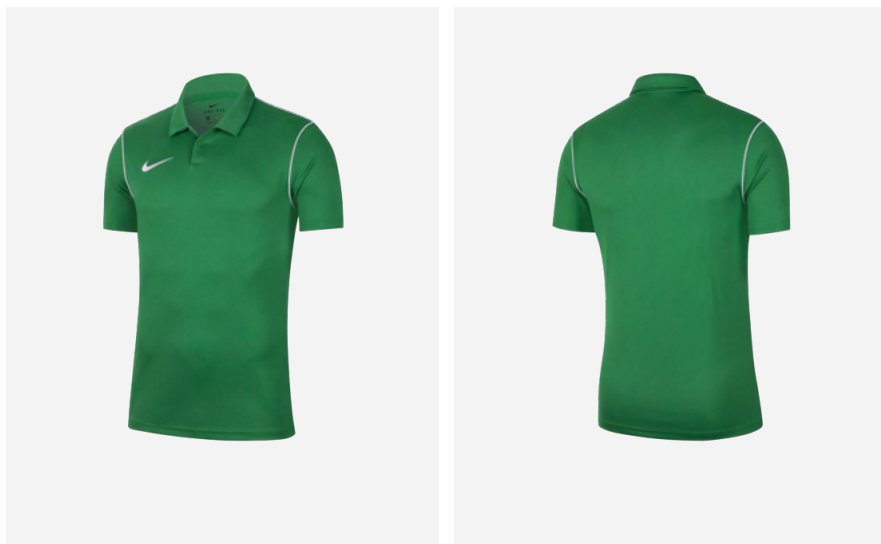

Udržitelné materiály

Carryover Polokošile Park 20 (mládež)

RRP 599,00 Kč

Životní cyklus
leden 2020 - prosinec 2025

K dispozici v
XS - S - M - L - XL

Vlastnosti produktu

- 100 % produktu tvoří recyklovaná polyesterová vlákna
- Materiál s technologií Dri-FIT odvádí pot a příjemně se nosí
- Standardní střih působí ležerně a uvolněně
- Ohrnovací límeček a zapínání na dva knoflíčky dodávají nadčasový styl
- Lemování kolem ramen připomíná klasické fotbalové modely