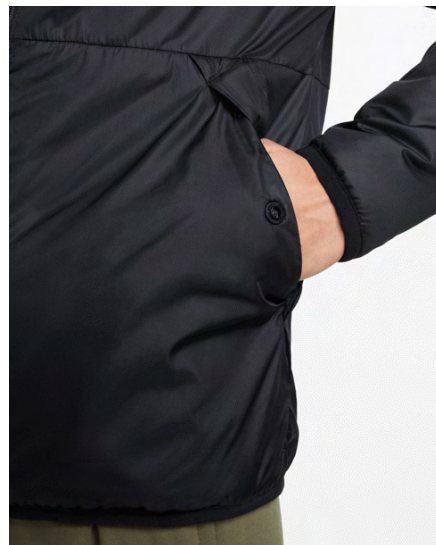

Udržitelné materiály

Carryover

Dámská podzimní bunda Park 20

RRP 2 699,00 Kč

Životní cyklus

leden 2021 - prosinec 2025

K dispozici v

XS - S - M - L - XL

Vlastnosti produktu

- 100 % polyester
- Termální materiál tě lépe udrží v teple
- Vodoodpudivé zpracování tě udrží v suchu i při lehkém dešti
- Pružné manžety a lem drží bundu při pohybu na místě
- Kapsy na patentky ti ochrání každodenní nezbytnosti
- Standardní střih působí ležerně a uvolněně