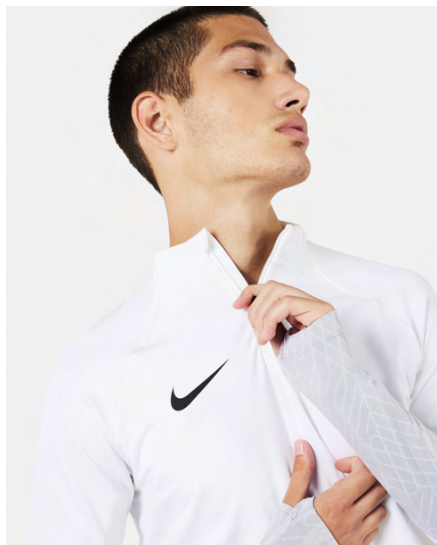

Udržitelné materiály

New

Tréninkové tričko Strike 23

RRP 1 499,00 Kč

Životní cyklus

leden 2023 - prosinec 2023

Jenom předobjednávky

K dispozici v

XS - S - M - L - XL - 2XL

DR2294-010
Černá / černá /
Anthracite /
(bílá)

DR2294-100
Bílá / Wolf Grey
/ bílá / (černá)

DR2294-451
Obsidian /
Obsidian /
Royal Blue /
(bílá)

DR2294-452
Obsidiánová /
neonová /
Barely Volt /
(bílá)

DR2294-463
Royal Blue /
obsidiánová /
Royal Blue /
(bílá)

DR2294-657
University Red /
černá /
antracitová /
(bílá)

DR2294-658
University Red /
University Red /
Bright Crimson /
(bílá)

Vlastnosti produktu

- Svrchní část: 91 % polyester / 9 % elastan. Díly: 94 % polyester / 6 % elastan
- Technologie Nike Dri-FIT odvádí pot od kůže na povrch látky, kde se rychle odpaří. Zůstaneš proto v suchu a pohodlí
- Materiál, který dobře odvádí pot, tě udrží v pohodlí, když ladíš své fotbalové dovednosti
- Pružná pletenina nijak nebrání při pohybu na hřišti i mimo něj
- Štíhlý, přiléhavý střih
- Střih se čtvrtinovým zipem
- Tepelně nanesené logo Swoosh
- Prát v pračce