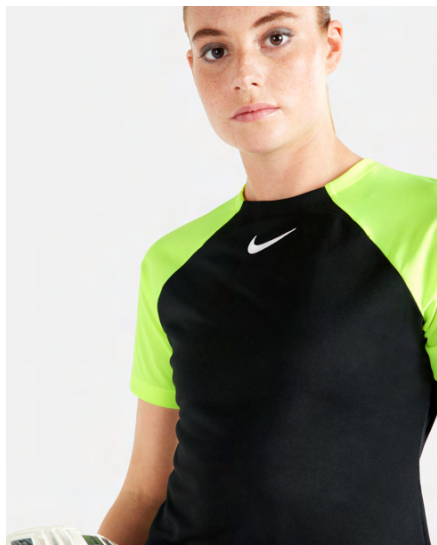

Udržitelné materiály

Carryover

Dámský top Academy Pro, S / S

RRP 759,00 Kč

Životní cyklus

leden 2022 - prosinec 2023

K dispozici v

XS - S - M - L - XL

DH9242-010
Černá / Volt /
(bílá)

DH9242-011
Černá /
Anthracite /
(bílá)

DH9242-329
Green Spark /
Lucky Green /
(bílá)

DH9242-451
Obsidian /
Royal Blue /
(bílá)

DH9242-463
Royal Blue /
Obsidian / (bílá)

DH9242-635
Bright Crimson /
University Red /
(bílá)

DH9242-657
University Red /
Bright Crimson /
(bílá)

Vlastnosti produktu

- 100 % polyester
- Volnější pohodlný střih a materiál, který odvádí pot od pokožky, tě pomáhají udržet v suchu a pohodlí, i když se trénujete v přístřeší
- Technologie Dri-FIT odvádí pot od kůže na povrch látky, kde se rychle odpaří. Díky tomu zůstaneš v suchu a pohodlí
- Zádový díl ze síťoviny skvěle větrá
- Standardní střih působí ležérně a uvolněně
- Prát v pračce