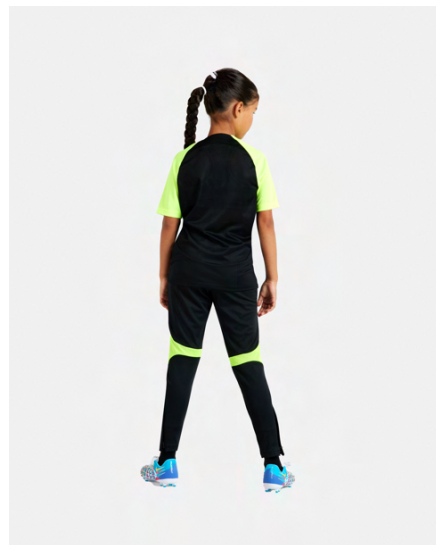

Udržitelné materiály

Carryover

Kalhoty Academy Pro (mládež)

RRP 1 139,00 Kč

Životní cyklus

leden 2022 - prosinec 2023

K dispozici v

XS - S - M - L - XL

DH9325-010
Černá / Volt /
(bílá)

DH9325-011
Černá / Green
Spark / (bílá)

DH9325-013
Black / Bright
Crimson / (bílá)

DH9325-014
Černá /
Anthracite /
(bílá)

DH9325-451
Obsidian /
Royal Blue /
(bílá)

Vlastnosti produktu

- 100 % polyester
- Volnější pohodlný střih a materiál, který odvádí pot od pokožky, tě pomáhají udržet v suchu a pohodlí, i když se trénujete přístřím
- Technologie Dri-FIT odvádí pot od kůže na povrch látky, kde se rychle odpaří. Díky tomu zůstaneš v suchu a pohodlí
- Nezbytnosti se dají uložit do bočních kapes na zip
- Pružná tkanina se přizpůsobí tvému pohybu, takže budeš u míče vždycky první
- Zipy ve spodní části nohavic usnadňují převlékání, když máš na nohou boty nebo kopačky
- Standardní střih působí ležerně a uvolněně
- Prát v pračce