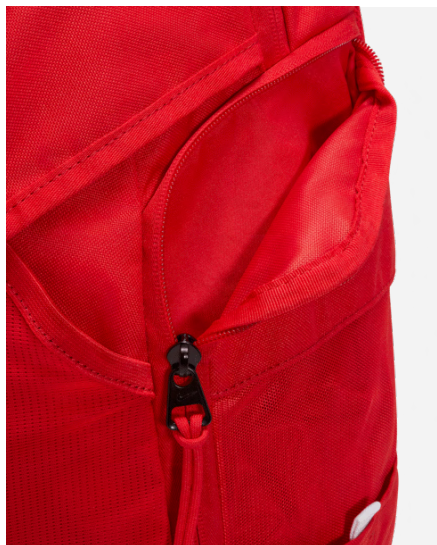

## Vlastnosti produktu

- 100 % polyester
- Hlavní úložný oddíl na zip je prostorný
- Samostatné oddíly na mokré a suché vybavení pomáhají udržovat čistotu a pořádek ve věcech
- Vybavu můžeš pohodlně nosit buď za ruční nebo za ramenní popruhy
- Do malé vnitřní kapsy a vnějších kapes na zip si můžeš schovat drobné cennosti
- Délka 53 cm x šířka 26 cm x hloubka 28 cm / 41 l