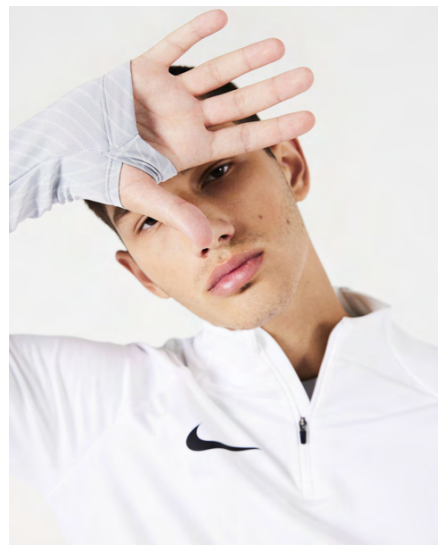

Udržitelné materiály

New

Tréninkové tričko Strike 23

RRP 1 499,00 Kč

Životní cyklus

leden 2023 - prosinec 2023

Jenom předobjednávky

K dispozici v

XS - S - M - L - XL - 2XL

DR2294-010
Černá / černá /
Anthracite /
(bílá)

DR2294-100
Bílá / Wolf Grey
/ bílá / (černá)

DR2294-451
Obsidian /
Obsidian /
Royal Blue /
(bílá)

DR2294-452
Obsidiánová /
neonová /
Barely Volt /
(bílá)

DR2294-463
Royal Blue /
obsidiánová /
Royal Blue /
(bílá)

DR2294-657
University Red /
černá /
antracitová /
(bílá)

DR2294-658
University Red /
University Red /
Bright Crimson /
(bílá)

Vlastnosti produktu

- Svrchní část: 91 % polyester / 9 % elastan. Díly: 94 % polyester / 6 % elastan
- Technologie Nike Dri-FIT odvádí pot od kůže na povrch látky, kde se rychle odpaří. Zůstaneš proto v suchu a pohodlí
- Materiál, který dobře odvádí pot, tě udrží v pohodlí, když ladíš své fotbalové dovednosti
- Pružná pletenina nijak nebrání při pohybu na hřišti i mimo něj
- Štíhlý, přiléhavý střih
- Střih se čtvrtinovým zipem
- Tepelně nanesené logo Swoosh
- Prát v pračce