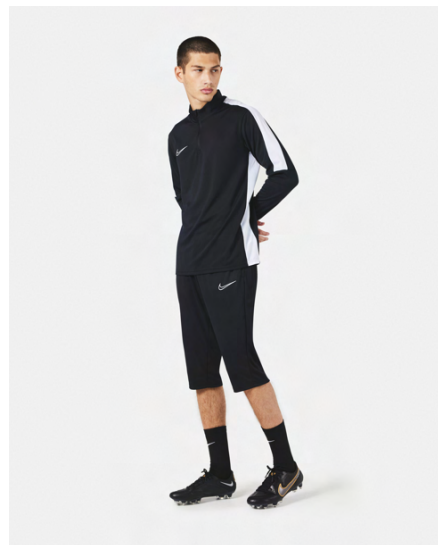

Udržitelné materiály

New

Úpletové tříčtvrteční kalhoty Academy 23

RRP 869,00 Kč

Životní cyklus

leden 2023 - prosinec 2024

K dispozici v

XS - S - M - L - XL - 2XL - 3XL

Vlastnosti produktu

- 100 % polyester
- Technologie Nike Dri-FIT odvádí pot od kůže na povrch látky, kde se rychle odpaří. Zůstaneš proto v suchu a pohodlí
- Materiál odvádějící pot ti zajistí ochlazení při rozcvičení před zápasem nebo při tréninku
- Síťované boční díly dobře větrají a chladí
- Pružný pas se stahovací šňůrkou
- Postranní kapsy na zip
- Vyšité logo Swoosh
- Prát v pračce