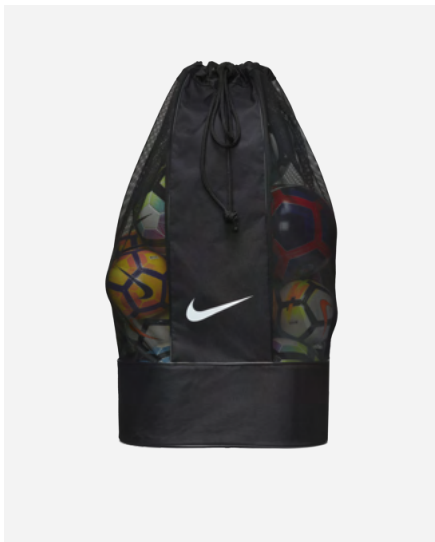

Carryover

Taška na kolečkách Nike Club Team

RRP 629,00 Kč

Životní cyklus

leden 2019 - prosinec 2024

K dispozici v

ONE SIZE

BA5200-010
Černá / černá
(bílá)

Vlastnosti produktu

- Podšívka: 100 % polyester. Svrchní část: 88 % polyester / 12 % nylon
- Pohodlné nošení díky nastavitelným popruhům s polstrováním pro větší pohodlí
- Zavírání na stahovací šňůrku tě rychle pustí k výbavě
- Lehká síťovina dobře větrá
- Délka 86 cm x šířka 44 cm x hloubka 44 cm / 160 l