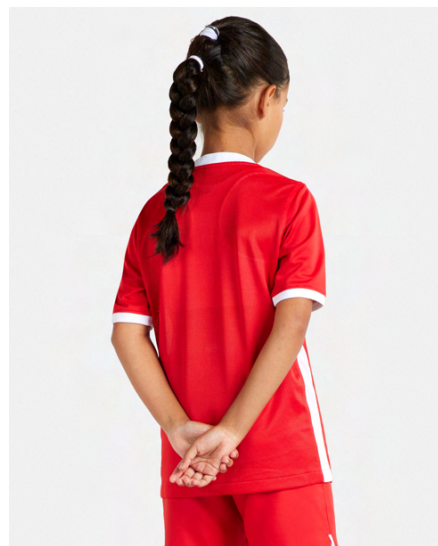

Udržitelné materiály

Carryover

Dres Challenge IV, S/S (mládež)

RRP 799,00 Kč

Životní cyklus

leden 2022 - prosinec 2023

K dispozici v

XS - S - M - L - XL

DH8352-010
Černá / černá /
bílá / (bílá)

DH8352-100
Bílá / bílá /
černá / (černá)

DH8352-463
Royal Blue /
Royal Blue /
bílá / (bílá)

DH8352-657
University Red /
University Red /
bílá / (bílá)

Vlastnosti produktu

- 100 % polyester
- Materiál odvádějící pot tě udrží v suchu a je pohodlný od prvního zapískání do poslední vteřiny
- Technologie Dri-FIT odvádí pot od kůže na povrch látky, kde se rychle odpaří. Díky tomu zůstaneš v suchu a pohodlí
- Zadní síťovinový díl je lehký a prodyšný
- Zeštíhlený střih kopíruje postavu
- Prát v pračce