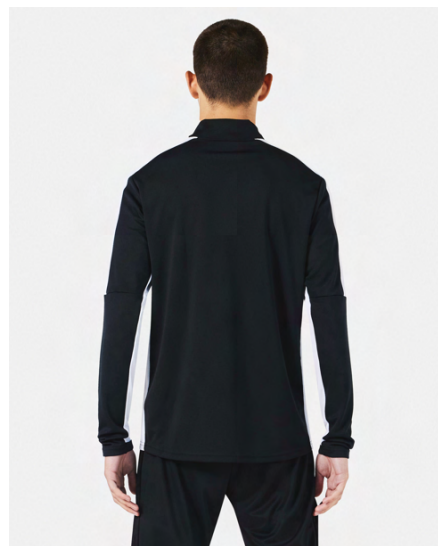

Udržitelné materiály

New

Tréninkové tričko Academy 23

RRP 1 139,00 Kč

Životní cyklus

leden 2023 - prosinec 2024

K dispozici v

XS - S - M - L - XL - 2XL - 3XL

DR1352-010
Černá / bílá /
(bílá)

DR1352-012
Wolf Grey /
řerná / (bílá)

DR1352-100
Bílá / černá /
(černá)

DR1352-329
Green Spark /
Lucky Green /
(bílá)

DR1352-451
Obsidian /
Royal Blue /
(bílá)

DR1352-452
Obsidiánová /
neonová / (bílá)

DR1352-463
Royal Blue /
Obsidian / (bílá)

DR1352-657
University Red /
Gym Red /
(bílá)

DR1352-719
Tour Yellow /
University Gold /
(černá)

Vlastnosti produktu

- 100 % polyester
- Technologie Nike Dri-FIT odvádí pot od kůže na povrch látky, kde se rychle odpaří. Zůstaneš proto v suchu a pohodlí
- Je z materiálu odvádějícího pot se síťovanými vsadky, které tě při rozcvičení, před zápasem i během tréninku udrží v suchu
- Síťovina na rukávech a bocích dobře větrá a chladí
- Otvory na palce v manžetách lépe zabraňují shrnování rukávů při pohybu
- Rolákový límeček se čtvrtinovým zipem
- Vyšité logo Swoosh