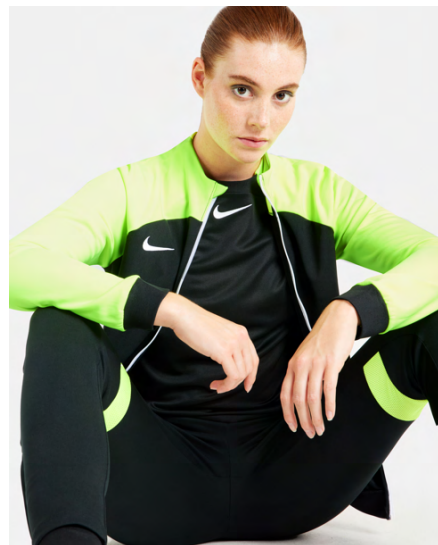

Udržitelné materiály

Carryover Dámská atletická bunda Academy Pro

RRP 1 349,00 Kč

Životní cyklus
leden 2022 - prosinec 2023

K dispozici v
XS - S - M - L - XL

DH9250-010
Černá / Volt /
(bílá)

DH9250-011
Černá /
Anthracite /
(bílá)

DH9250-329
Green Spark /
Lucky Green /
(bílá)

DH9250-451
Obsidian /
Royal Blue /
(bílá)

DH9250-463
Royal Blue /
Obsidian / (bílá)

DH9250-635
Bright Crimson /
University Red /
(bílá)

DH9250-657
University Red /
Bright Crimson /
(bílá)

Vlastnosti produktu

- 100 % polyester
- Štíhlý střih a materiál, který odvádí pot od pokožky, tě pomáhají udržet v suchu a pohodlí, i když se trénink přiosťří
- Technologie Dri-FIT odvádí pot od kůže na povrch látky, kde se rychle odpaří. Díky tomu zůstaneš v suchu a pohodlí
- Nezbytnosti se dají uložit do bočních kapes na zip
- Žebrované manžety a lem pevně přiléhají k tělu
- Zeštíhlený střih kopíruje postavu
- Prát v pračce