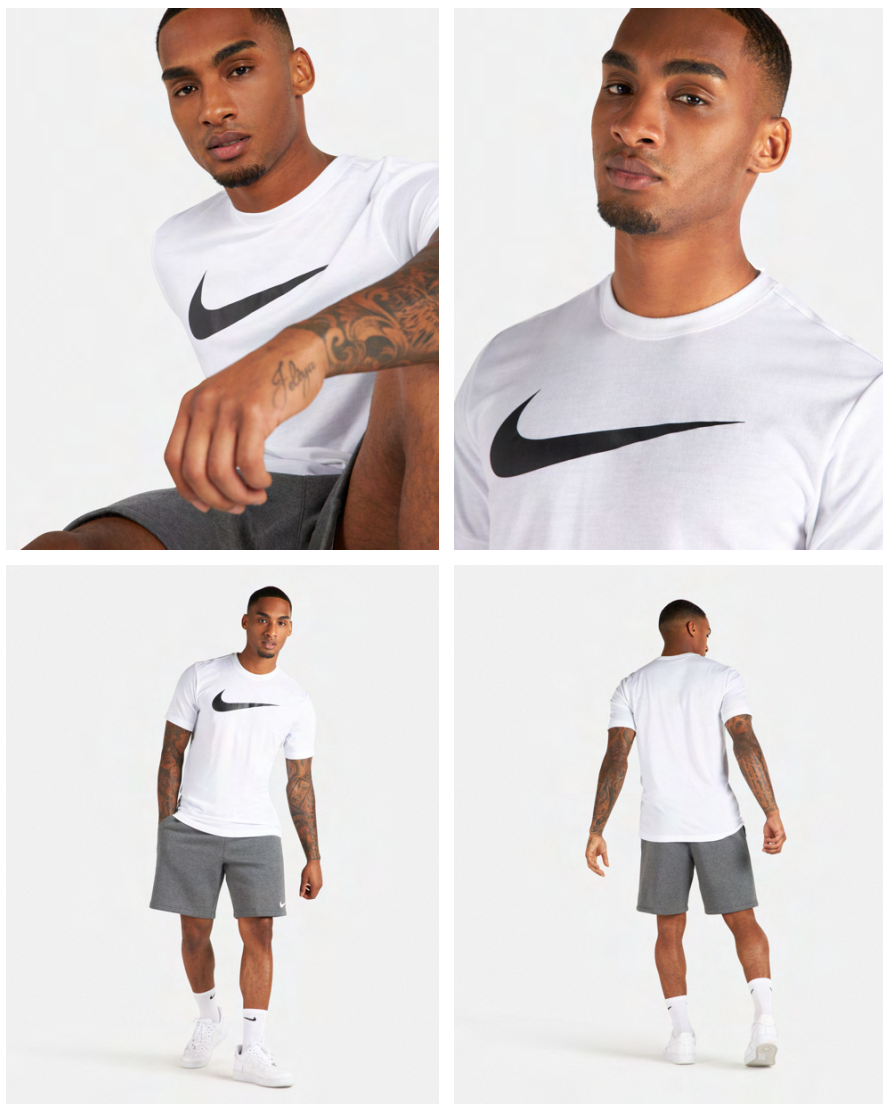

Carryover Tričko Park 20

RRP 869,00 Kč

Životní cyklus
leden 2021 - prosinec 2025

K dispozici v
S - M - L - XL - 2XL - 3XL

Vlastnosti produktu

- 75 % polyester / 13 % bavlna / 12 % viskóza
- Tričko Nike Dri-FIT Park je z měkkého materiálu, který dobře odvádí pot, takže se pohodlně nosí při tréninku i zápase
- Materiál s technologií Nike Dri-FIT odvádí pot a příjemně se nosí
- Lehký materiál je měkký a lehce pruží
- Standardní střih působí ležérně a uvolněně