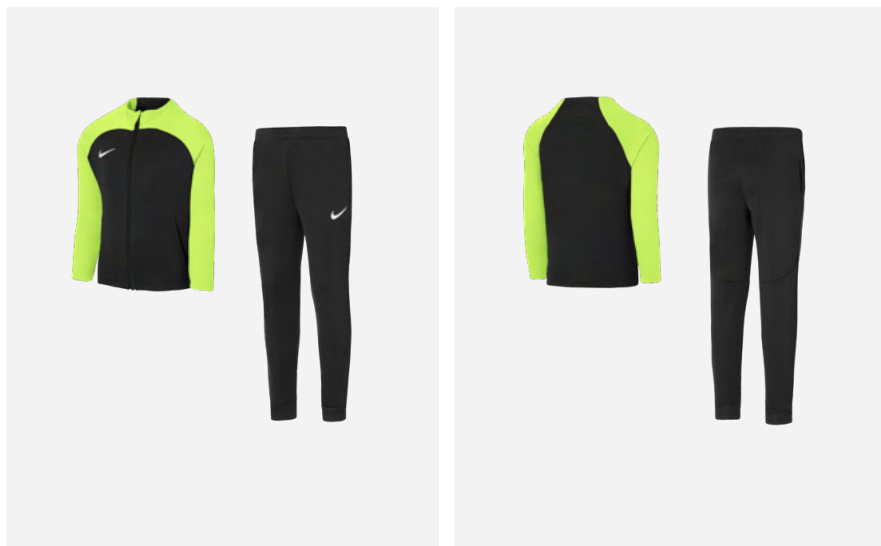

Udržitelné materiály

Carryover Atletická souprava Academy Pro (malé děti)

RRP 1 349,00 Kč

Životní cyklus
leden 2022 - prosinec 2023

K dispozici v
XS - S - M - L - XL

Jenom předobjednávky

DJ3363-010
Černá / černá /
Volt / (bílá)

DJ3363-013
Černá / černá /
Anthracite /
(bílá)

DJ3363-329
Green Spark /
Lucky Green /
Lucky Green /
(bílá)

DJ3363-451
Obsidian /
Obsidian /
Royal Blue /
(bílá)

DJ3363-463
Royal Blue /
Obsidian /
Obsidian / (bílá)

DJ3363-635
Bright Crimson /
černá /
University Red /
(bílá)

DJ3363-657
University Red /
černá / Bright
Crimson / (bílá)

Vlastnosti produktu

- 100 % polyester
- Volnější pohodlný střih a materiál, který odvádí pot od pokožky, tě pomáhají udržet v suchu a pohodlí, i když se trénink přestří
- Technologie Dri-FIT odvádí pot od kůže na povrch látky, kde se rychle odpaří. Díky tomu zůstaneš v suchu a pohodlí
- V kapsách na zip budou tvoje nezbytnosti v bezpečí
- Standardní střih působí ležerně a uvolněně
- Prát v pračce