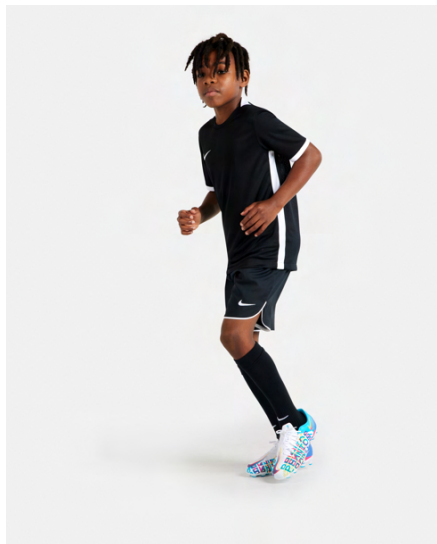

Udržitelné materiály

Carryover

Dres Challenge IV, S/S (mládež)

RRP 799,00 Kč

Životní cyklus

leden 2022 - prosinec 2023

K dispozici v

XS - S - M - L - XL

DH8352-010
Černá / černá /
bílá / (bílá)

DH8352-100
Bílá / bílá /
černá / (černá)

DH8352-463
Royal Blue /
Royal Blue /
bílá / (bílá)

DH8352-657
University Red /
University Red /
bílá / (bílá)

Vlastnosti produktu

- 100 % polyester
- Materiál odvádějící pot tě udrží v suchu a je pohodlný od prvního zapískání do poslední vteřiny
- Technologie Dri-FIT odvádí pot od kůže na povrch látky, kde se rychle odpaří. Díky tomu zůstaneš v suchu a pohodlí
- Zadní síťovinový díl je lehký a prodyšný
- Zeštíhlený střih kopíruje postavu
- Prát v pračce