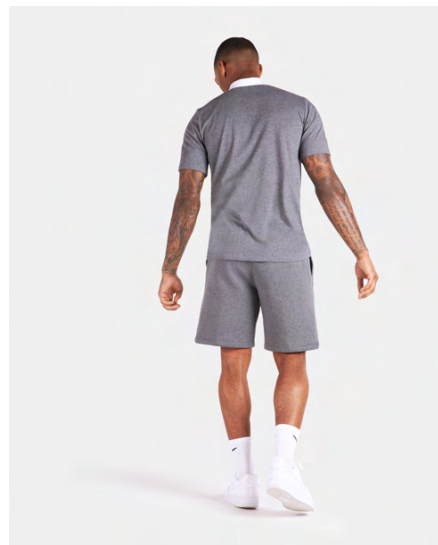

Carryover Polokošile Park 20

RRP 949,00 Kč

Životní cyklus

duben 2021 - prosinec 2025

K dispozici v

S - M - L - XL - 2XL - 3XL

CW6933-010
Černá / bílá /
bílá

CW6933-071
Charcoal
Heather / bílá /
bílá

CW6933-100
Bílá / černá /
černá

CW6933-451
Obsidian / bílá
/ bílá

CW6933-463
Royal Blue /
bílá / bílá

CW6933-657
University Red /
bílá / bílá

Vlastnosti produktu

- 75 % polyester / 13 % bavlna / 12 % viskóza
- Materiál s technologií Nike Dri-FIT odvádí pot a příjemně se nosí
- Lehký materiál je měkký a hladký
- Standardní střih působí ležerně a uvolněně
- Zapínání na dva knoflíčky