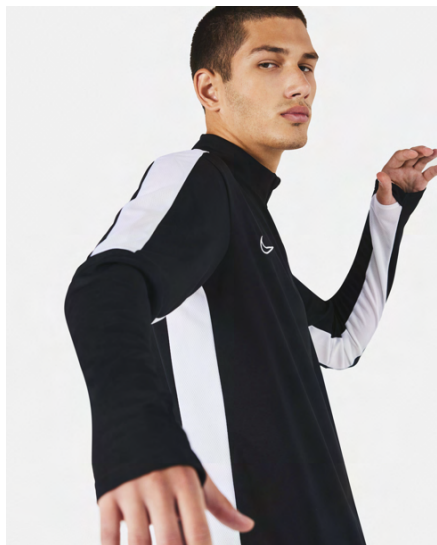

Udržitelné materiály

New

Tréninkové tričko Academy 23

RRP 1 139,00 Kč

Životní cyklus

leden 2023 - prosinec 2024

K dispozici v

XS - S - M - L - XL - 2XL - 3XL

DR1352-010
Černá / bílá /
(bílá)

DR1352-012
Wolf Grey /
řerná / (bílá)

DR1352-100
Bílá / černá /
(černá)

DR1352-329
Green Spark /
Lucky Green /
(bílá)

DR1352-451
Obsidian /
Royal Blue /
(bílá)

DR1352-452
Obsidiánová /
neonová / (bílá)

DR1352-463
Royal Blue /
Obsidian / (bílá)

DR1352-657
University Red /
Gym Red /
(bílá)

DR1352-719
Tour Yellow /
University Gold /
(černá)

Vlastnosti produktu

- 100 % polyester
- Technologie Nike Dri-FIT odvádí pot od kůže na povrch látky, kde se rychle odpaří. Zůstaneš proto v suchu a pohodlí
- Je z materiálu odvádějícího pot se síťovanými vsadky, které tě při rozcvičení, před zápasem i během tréninku udrží v suchu
- Síťovina na rukávech a bocích dobře větrá a chladí
- Otvory na palce v manžetách lépe zabraňují shrnování rukávů při pohybu
- Rolákový límeček se čtvrtinovým zipem
- Vyšité logo Swoosh