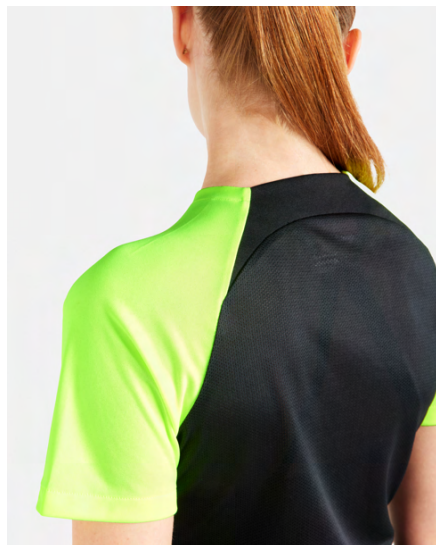

Udržitelné materiály

Carryover

Dámský top Academy Pro, S / S

RRP 759,00 Kč

Životní cyklus

leden 2022 - prosinec 2023

K dispozici v

XS - S - M - L - XL

DH9242-010
Černá / Volt /
(bílá)

DH9242-011
Černá /
Anthracite /
(bílá)

DH9242-329
Green Spark /
Lucky Green /
(bílá)

DH9242-451
Obsidian /
Royal Blue /
(bílá)

DH9242-463
Royal Blue /
Obsidian / (bílá)

DH9242-635
Bright Crimson /
University Red /
(bílá)

DH9242-657
University Red /
Bright Crimson /
(bílá)

Vlastnosti produktu

- 100 % polyester
- Volnější pohodlný střih a materiál, který odvádí pot od pokožky, tě pomáhají udržet v suchu a pohodlí, i když se trénujete v přístřeší
- Technologie Dri-FIT odvádí pot od kůže na povrch látky, kde se rychle odpaří. Díky tomu zůstaneš v suchu a pohodlí
- Zádový díl ze síťoviny skvěle větrá
- Standardní střih působí ležérně a uvolněně
- Prát v pračce