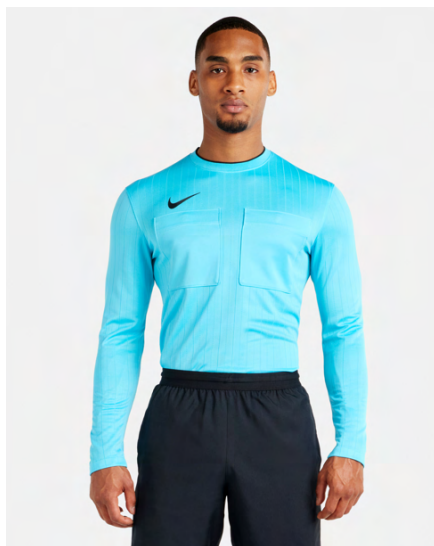

Udržitelné materiály

Carryover

Top pro rozhodčí Nike Dry II, L / S

RRP 1 499,00 Kč

Životní cyklus

duben 2022 - březen 2026

K dispozici v

XS - S - M - L - XL - 2XL

Vlastnosti produktu

- 100 % polyester
- Dres pro rozhodčí je z materiálu, který odvádí pot a pomáhá tě udržet v suchu a pohodlí. Dvě velké kapsy ti dají dost místa na tužky, karty a další nezbytnosti
- Technologie Dri-FIT odvádí pot od kůže na povrch látky, kde se rychle odpaří. Díky tomu zůstaneš v suchu a pohodlí
- Do kapes se zapínáním na suchý zip si můžeš bezpečně uložit nezbytné věci na hřiště
- Zeštíhlený střih kopíruje postavu
- Prát v pračce