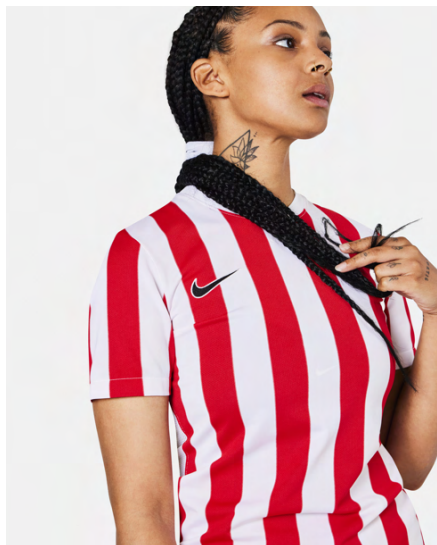

Udržitelné materiály

Carryover Dámský pruhovaný dres Division IV, S/S

RRP 799,00 Kč

Životní cyklus
leden 2021 - prosinec 2024

K dispozici v
XS - S - M - L - XL

CW3816-060
Antracit / černá
/ (bílá)

CW3816-100
Bílá / černá /
(černá)

CW3816-102
Bílá / Rooyal
Blue / (černá)

CW3816-103
Bílá / University
Blue

CW3816-104
Bílá / University
Red / (černá)

CW3816-302
Pine Green /
černá / (bílá)

CW3816-463
Royal Blue /
černá / (bílá)

CW3816-658
University Red /
černá / (bílá)

CW3816-719
Tour Yellow /
černá / (bílá)

Vlastnosti produktu

- 100 % produktu tvoří recyklovaná polyesterová vlákna
- Technologie Nike Dri-FIT odvádí pot od těla na povrch materiálu, kde se rychle odpaří, takže zůstaneš v suchu a pohodě
- Lehká síťovina na zádech zlepšuje prodyšnost
- Standardní střih působí ležerně a uvolněně