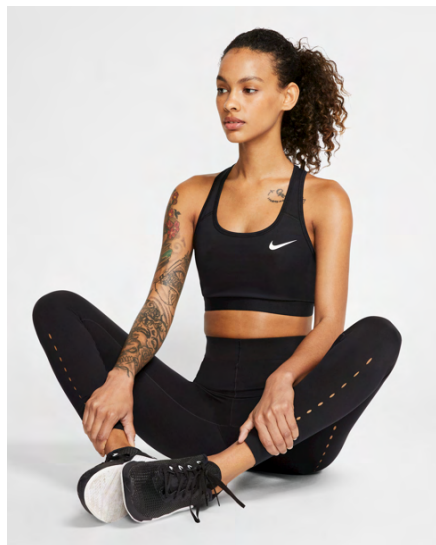

Udržitelné materiály

Carryover

Women's Victory Swoosh Medium-Support Sports Bra

RRP 759,00 Kč

Životní cyklus

leden 2020 - prosinec 2024

K dispozici v

XS - S - M - L - XL - 2XL

BV3900-010
Bílá / černá /
(černá)

BV3900-100
Černá / černá
(bílá)

Vlastnosti produktu

- Alespoň 75 % produktu je z recyklovaných polyesterových vláken
- Materiál s technologií Dri-FIT odvádí pot a příjemně se nosí
- Zúžený střih přiléhá na tělo