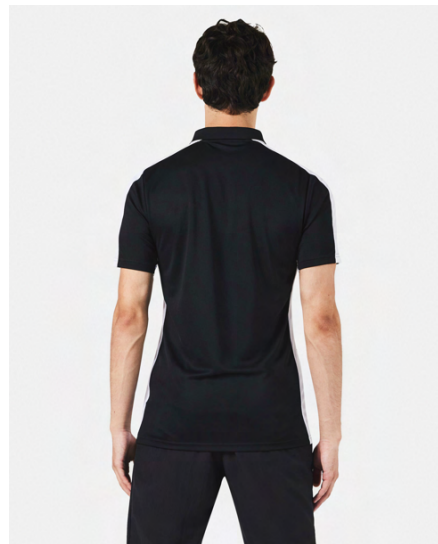

Udržitelné materiály

New

Polokošile Academy 23

RRP 1 099,00 Kč

Životní cyklus

leden 2023 - prosinec 2024

K dispozici v

XS - S - M - L - XL - 2XL - 3XL

DR1346-010
Černá / bílá /
(bílá)

DR1346-012
Wolf Grey /
řerná / (bílá)

DR1346-100
Bílá / černá /
(černá)

DR1346-329
Green Spark /
Lucky Green /
(bílá)

DR1346-451
Obsidian /
Royal Blue /
(bílá)

DR1346-452
Obsidiánová /
neonová / (bílá)

DR1346-463
Royal Blue /
Obsidian / (bílá)

DR1346-657
University Red /
Gym Red /
(bílá)

DR1346-719
Tour Yellow /
University Gold /
(černá)

Vlastnosti produktu

- 100 % polyester
- Technologie Nike Dri-FIT odvádí pot od kůže na povrch látky, kde se rychle odpaří. Zůstaneš proto v suchu a pohodlí
- Materiál odvádějící pot ti zajistí ochlazení při rozcvičení před zápasem nebo při tréninku
- Síťovina na ramenou a bocích dobře větrá a chladí
- Ohrnovací límeček se zapínáním na knoflíky
- Vyšité logo Swoosh
- Prát v pračce