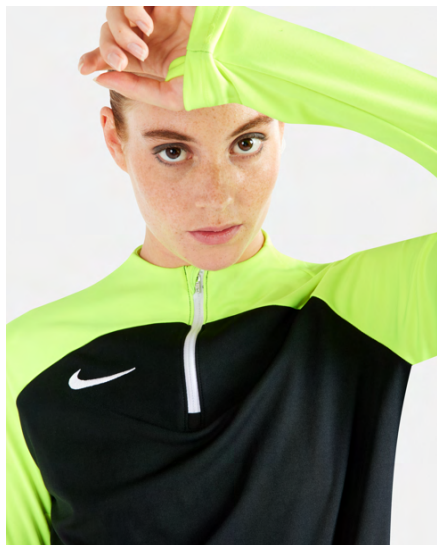

Udržitelné materiály

Carryover Dámský tréninkový top Academy Pro

RRP 1 199,00 Kč

Životní cyklus
leden 2022 - prosinec 2023

K dispozici v
XS - S - M - L - XL

DH9246-010
Černá / Volt /
(bílá)

DH9246-011
Černá /
Anthracite /
(bílá)

DH9246-329
Green Spark /
Lucky Green /
(bílá)

DH9246-451
Obsidian /
Royal Blue /
(bílá)

DH9246-463
Royal Blue /
Obsidian / (bílá)

DH9246-635
Bright Crimson /
University Red /
(bílá)

DH9246-657
University Red /
Bright Crimson /
(bílá)

Vlastnosti produktu

- 100 % polyester
- Štíhlý střih a materiál, který odvádí pot od pokožky, tě pomáhají udržet v suchu a pohodlí, i když se trénink přiosťří
- Technologie Dri-FIT odvádí pot od kůže na povrch látky, kde se rychle odpaří. Díky tomu zůstaneš v suchu a pohodlí
- Skryté otvory na palec drží rukávy na místě, a když je nepoužíváš, nejsou vůbec vidět
- Prodloužený zadní lem ti schová záda
- Čtvrtinový zip
- Zeštíhlený střih kopíruje postavu
- Prát v pračce