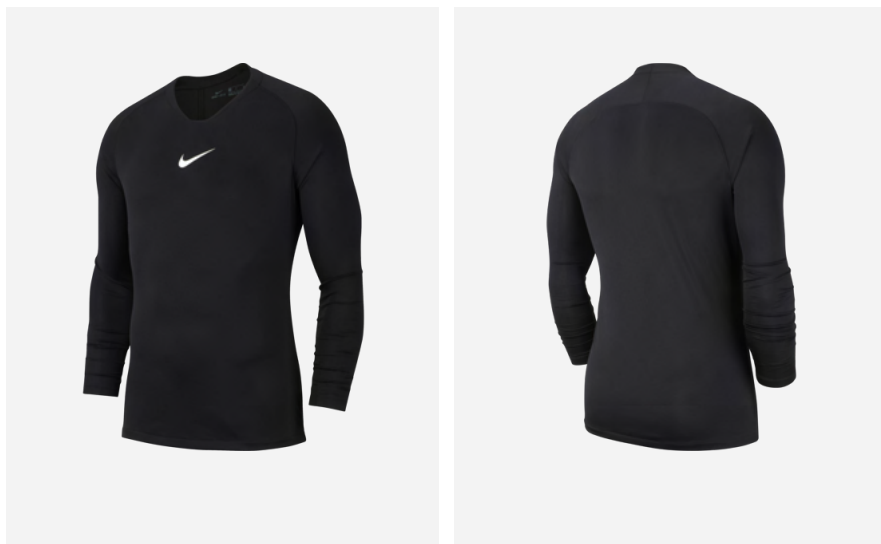

Udržitelné materiály

Carryover Základní vrstva Park (mládež)

RRP 599,00 Kč

Životní cyklus
leden 2019 - prosinec 2025

K dispozici v
XS - S - M - L - XL

Vlastnosti produktu

- 100 % produktu tvoří recyklovaná polyesterová vlákna
- Materiál s technologií Dri-FIT odvádí pot a příjemně se nosí, takže tě nic neruší
- Pružný materiál s hladkou vnější stranou tvoří základní vrstvu, po které může dres hladce klouzat
- Když je nepoužíváš, nejsou otvory na palce vidět
- Zúžený střih je příjemný a elegantní