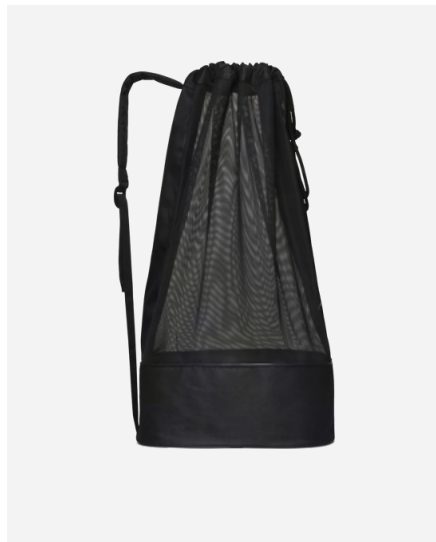

Carryover

Taška na kolečkách Nike Club Team

RRP 629,00 Kč

Životní cyklus

leden 2019 - prosinec 2024

K dispozici v

ONE SIZE

BA5200-010
Černá / černá
(bílá)

Vlastnosti produktu

- Podšívka: 100 % polyester. Svrchní část: 88 % polyester / 12 % nylon
- Pohodlné nošení díky nastavitelným popruhům s polstrováním pro větší pohodlí
- Zavírání na stahovací šňůrku tě rychle pustí k výbavě
- Lehká síťovina dobře větrá
- Délka 86 cm x šířka 44 cm x hloubka 44 cm / 160 l