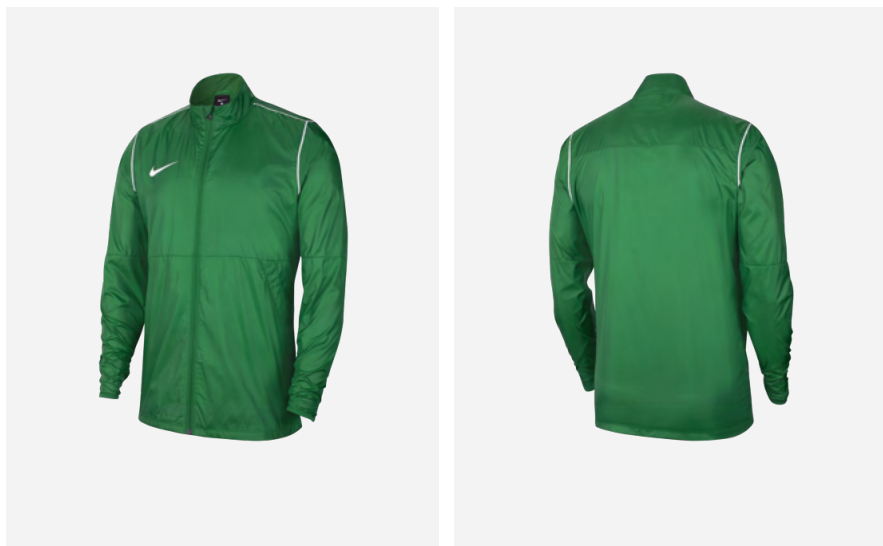

Udržitelné materiály

Carryover

Bunda do deště Park 20 (mládež)

RRP 1 049,00 Kč

Životní cyklus

leden 2020 - prosinec 2025

K dispozici v

XS - S - M - L - XL

BV6904-010
Černá / bílá /
(bílá)

BV6904-060
Anthracite /
Anthracite /
(White)

BV6904-302
Pine Green /
bílá (bílá)

BV6904-451
Obsidian / bílá
/ (bílá)

BV6904-463
Royal Blue /
bílá / (bílá)

BV6904-657
University Red /
bílá / (bílá)

BV6904-719
Tour Yellow /
černá / (černá)

Vlastnosti produktu

- 100 % produktu tvoří recyklovaná polyesterová vlákna
- Technologie Dri-FIT a vodoodpudivý materiál tě udrží v suchu, i když mrholí
- Do bočních kapes s podšívku ze síťoviny se vejdu všechny věci, které by neměly navlhnout
- Lemování kolem ramen připomíná klasické fotbalové modely