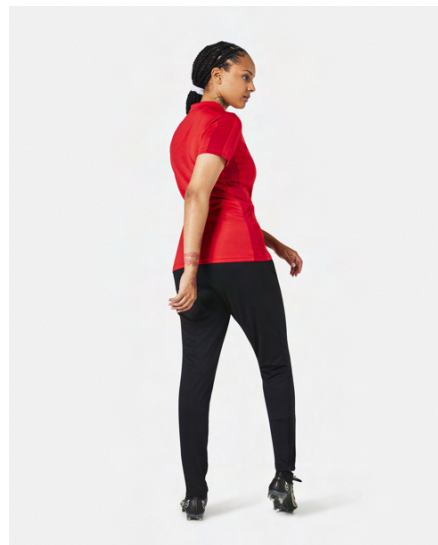

Udržitelné materiály

New

Dámské úpletové kalhoty Academy 23

RRP 1 139,00 Kč

Životní cyklus

leden 2023 - prosinec 2024

K dispozici v

XS - S - M - L - XL - 2XL

DR1671-010
Černá / černá
(bílá)

DR1671-451
Obsidian /
Obsidian / bílá

Vlastnosti produktu

- 100 % polyester
- Technologie Nike Dri-FIT odvádí pot od kůže na povrch látky, kde se rychle odpaří. Zůstaneš proto v suchu a pohodlí
- Materiál odvádějící pot s postranními pruhy ze síťoviny tě udrží v suchu a pohodlí během tréninku nebo předzápasového zahřátí
- Síťované boční díly dobře větrají a chladí
- Zipy dole na nohavicích usnadňují převlékání přes kopačky nebo boty
- Postranní kapsy na zip
- Pružný pas se stahovací šňůrkou
- Vyšité logo Swoosh