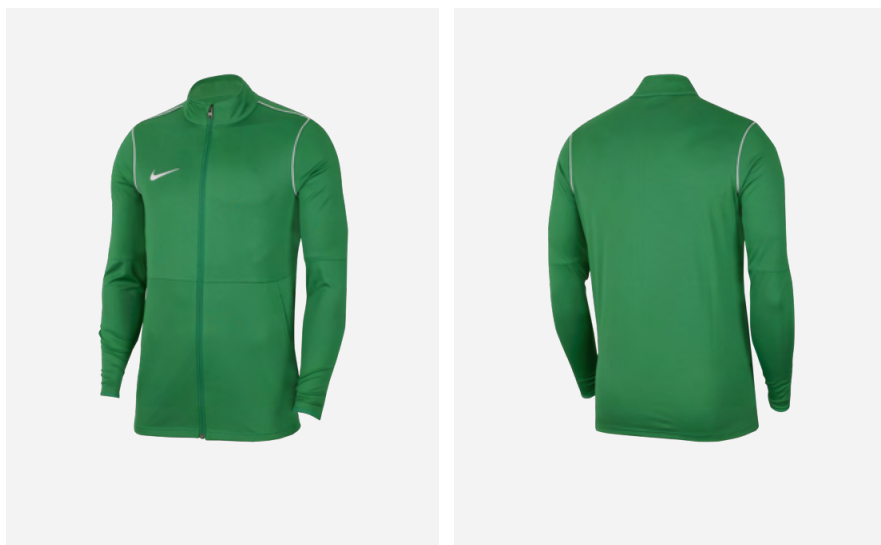

Carryover
Úpletová fotbalová bunda
Park 20 (mládež)

RRP 799,00 Kč

Životní cyklus
leden 2020 - prosinec 2025

K dispozici v
XS - S - M - L - XL

Vlastnosti produktu

- 100 % polyester
- Materiál s technologií Dri-FIT odvádí pot a příjemně se nosí
- Pletenina je měkká a příjemná
- Standardní střih působí ležerně a uvolněně
- Do bočních kapes s podšívku ze síťoviny se vejdu všechny věci, které by neměly navlhnout