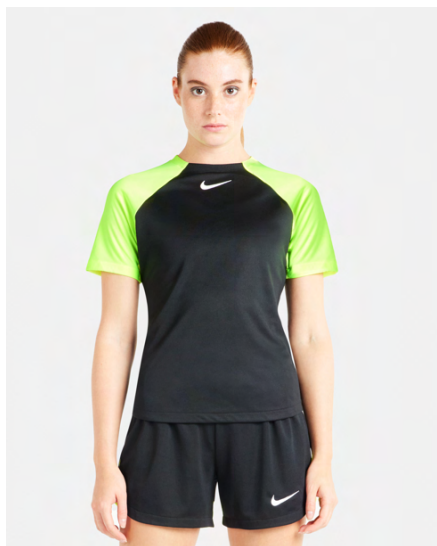

Udržitelné materiály

Carryover

Dámský top Academy Pro, S / S

RRP 759,00 Kč

Životní cyklus

leden 2022 - prosinec 2023

K dispozici v

XS - S - M - L - XL

DH9242-010
Černá / Volt /
(bílá)

DH9242-011
Černá /
Anthracite /
(bílá)

DH9242-329
Green Spark /
Lucky Green /
(bílá)

DH9242-451
Obsidian /
Royal Blue /
(bílá)

DH9242-463
Royal Blue /
Obsidian / (bílá)

DH9242-635
Bright Crimson /
University Red /
(bílá)

DH9242-657
University Red /
Bright Crimson /
(bílá)

Vlastnosti produktu

- 100 % polyester
- Volnější pohodlný střih a materiál, který odvádí pot od pokožky, tě pomáhají udržet v suchu a pohodlí, i když se trénujete v přístřeší
- Technologie Dri-FIT odvádí pot od kůže na povrch látky, kde se rychle odpaří. Díky tomu zůstaneš v suchu a pohodlí
- Zádový díl ze síťoviny skvěle větrá
- Standardní střih působí ležérně a uvolněně
- Prát v pračce