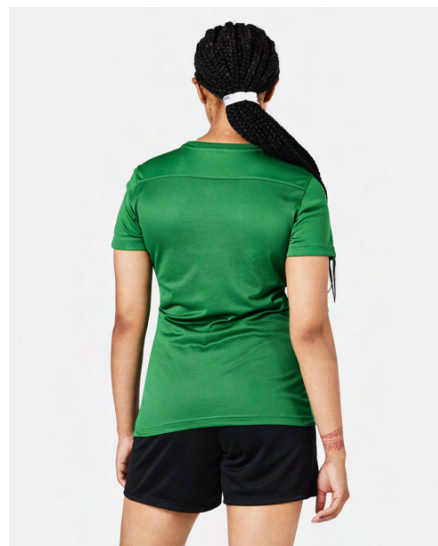

Udržitelné materiály

Carryover Dámský dres Park VII

RRP 599,00 Kč

Životní cyklus
leden 2020 - prosinec 2025

K dispozici v
XS - S - M - L - XL

Vlastnosti produktu

- 100 % produktu tvoří recyklovaná polyesterová vlákna
- Materiál s technologií Dri-FIT odvádí pot a příjemně se nosí
- Síťovina vzadu zlepšuje prodyšnost
- Zeštíhlený střih kopíruje postavu