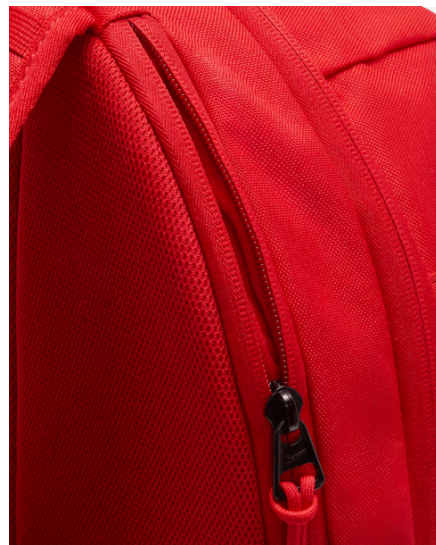

## Vlastnosti produktu

- 100 % polyester
- Hlavní úložný oddíl na zip je prostorný
- Samostatné oddíly na mokré a suché vybavení pomáhají udržovat čistotu a pořádek ve věcech
- Vybavu můžeš pohodlně nosit buď za ruční nebo za ramenní popruhy
- Do malé vnitřní kapsy a vnějších kapes na zip si můžeš schovat drobné cennosti
- Délka 53 cm x šířka 26 cm x hloubka 28 cm / 41 l