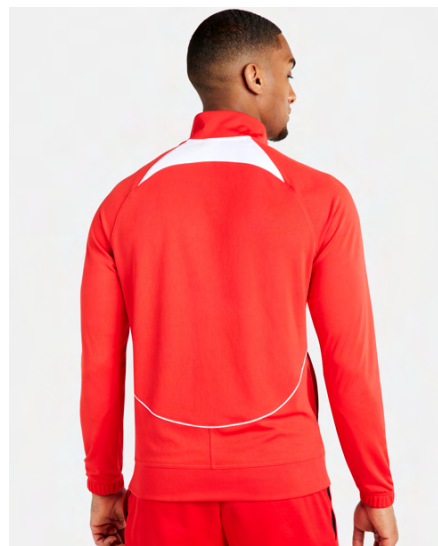

Udržitelné materiály

Carryover Bunda Academy Pro Anthem

RRP 2 199,00 Kč

Životní cyklus
leden 2022 - prosinec 2023
Jenom předobjednávky

K dispozici v
S - M - L - XL - 2XL

Vlastnosti produktu

- 100 % polyester
- Materiál, který odvádí pot od pokožky, tě lépe udrží v suchu a pohodlí, i když se trénuješ v přístřeší
- Materiál s technologií Dri-FIT odvádí pot a příjemně se nosí
- Do kapes na zip si bezpečně uložíš nezbytnosti
- Zeštíhlený střih kopíruje postavu
- Prát v pračce