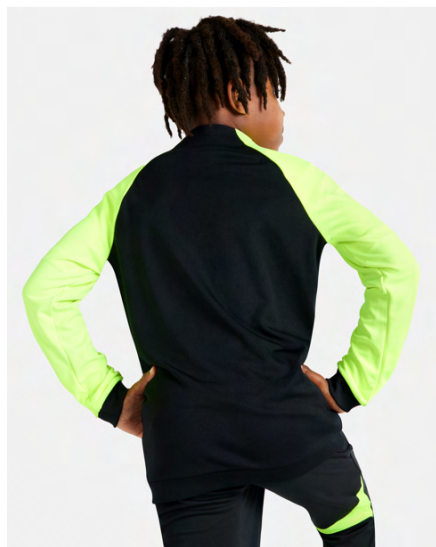

Udržitelné materiály

Carryover Atletická bunda Academy Pro (mládež)

RRP 1 199,00 Kč

Životní cyklus
leden 2022 - prosinec 2023

K dispozici v
XS - S - M - L - XL

Vlastnosti produktu

- 100 % polyester
- Volnější pohodlný střih a materiál, který odvádí pot od pokožky, tě pomáhají udržet v suchu a pohodlí, i když se trénink přestří
- Technologie Dri-FIT odvádí pot od kůže na povrch látky, kde se rychle odpaří. Díky tomu zůstaneš v suchu a pohodlí
- Nezbytnosti se dají uložit do bočních kapes na zip
- Zip po celé délce si nastaviš, jak potřebuješ
- Standardní střih působí ležerně a uvolněně
- Prát v pračce