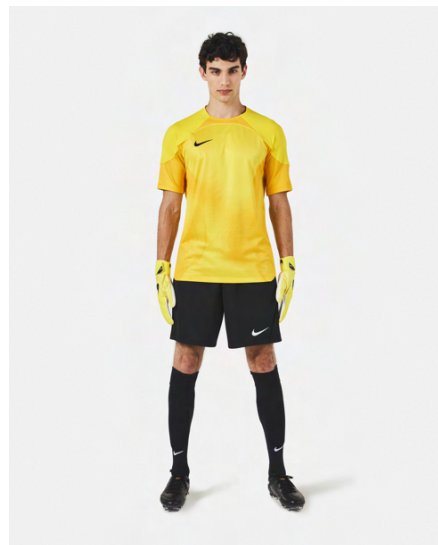

Udržitelné materiály

Carryover Gardien IV pro brankáře, S / S

RRP 1 599,00 Kč

Životní cyklus
leden 2022 - prosinec 2023

K dispozici v
S - M - L - XL - 2XL

DH7760-060
Antracit / černá
/ (bílá)

DH7760-719
Tour Yellow /
University Gold /
(černá)

DH7760-819
Safety Orange /
Orange Trance /
(černá)

Vlastnosti produktu

- 100 % polyester
- Propracovaný materiál odvádějící pot tě udrží příjemně v chladu a klidu při každé střelbě na bránu
- Technologie Nike Dri-FIT ADV kombinuje materiál odvádějící vlhkost se špičkovou konstrukcí a dalšími prvky, díky kterým budeš v suchu a pohodlí
- Pletenina v zahříváných oblastech zlepšuje prodyšnost tam, kde to nejvíc oceníš
- V pružném materiálu se ti budou dobře chytat střely
- Prát v pračce