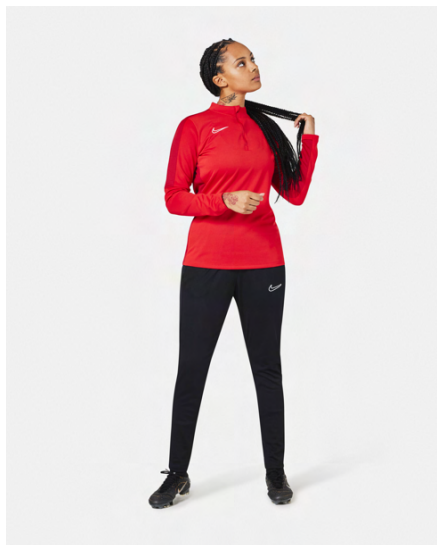

Udržitelné materiály

New

Dámské úpletové kalhoty Academy 23

RRP 1 139,00 Kč

Životní cyklus

leden 2023 - prosinec 2024

K dispozici v

XS - S - M - L - XL - 2XL

DR1671-010
Černá / černá
(bílá)

DR1671-451
Obsidian /
Obsidian / bílá

Vlastnosti produktu

- 100 % polyester
- Technologie Nike Dri-FIT odvádí pot od kůže na povrch látky, kde se rychle odpaří. Zůstaneš proto v suchu a pohodlí
- Materiál odvádějící pot s postranními pruhy ze síťoviny tě udrží v suchu a pohodlí během tréninku nebo předzápasového zahřátí
- Síťované boční díly dobře větrají a chladí
- Zipy dole na nohavicích usnadňují převlékání přes kopačky nebo boty
- Postranní kapsy na zip
- Pružný pas se stahovací šňůrkou
- Vyšité logo Swoosh