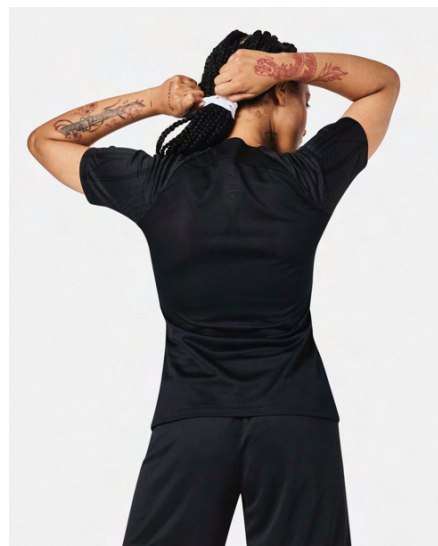

Udržitelné materiály

New

Dámský dres Strike III

RRP 1 049,00 Kč

Životní cyklus

leden 2023 - prosinec 2024

K dispozici v

XS - S - M - L - XL - 2XL

DR0909-010
Černá / černá /
černá / (bílá)

DR0909-011
Černá /
neonová /
neonová / (bílá)

DR0909-052
Pewter Grey /
černá / černá /
(bílá)

DR0909-100
Bílá / bílá /
bílá / (černá)

DR0909-411
Midnight Navy /
Photo Blue /
Photo Blue /
(bílá)

DR0909-463
Royal Blue /
Obsidian /
Obsidian / (bílá)

DR0909-657
University Red /
Bright Crimson /
Bright Crimson
/ (bílá)

Vlastnosti produktu

- 100 % polyester
- Technologie Nike Dri-FIT odvádí pot od kůže na povrch látky, kde se rychle odpaří. Zůstaneš proto v suchu a pohodlí
- Materiál odvádějící pot a prodyšná síťovina tě udrží v suchu a pohodlí, i když se tempo hry přiosťří
- Prodyšná síťovina na zádech a v podpaží
- Žebrované vsadky se ti pružně přizpůsobí, takže nijak neomezují v pohybu
- Štíhlý, přiléhavý střih
- Vyšité logo Swoosh
- Prát v pračce